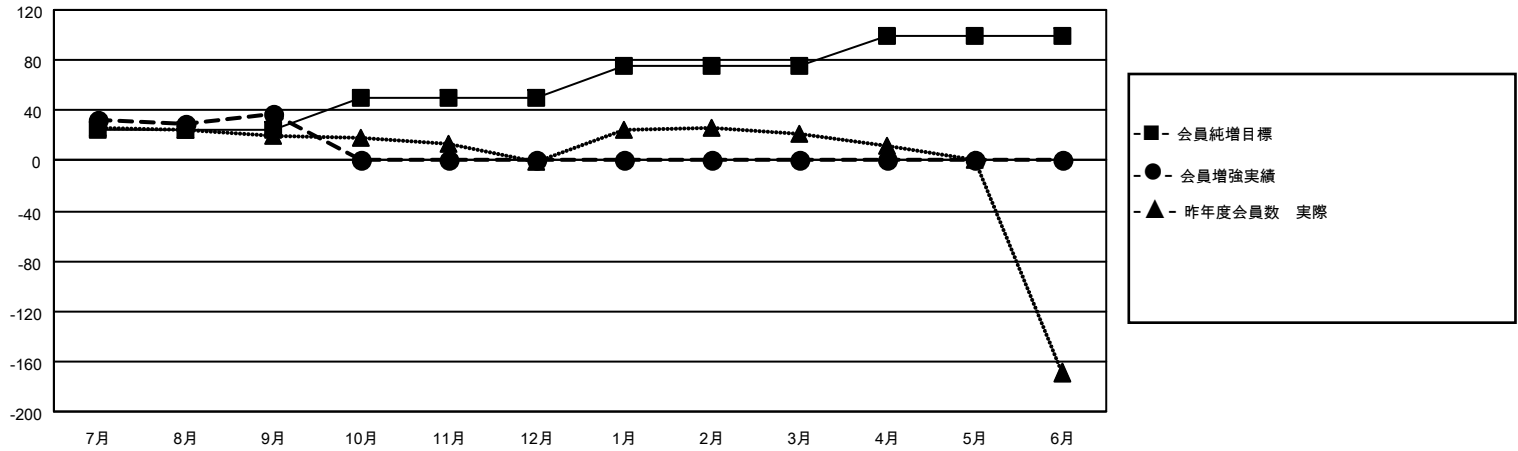

# MONTHLY MEMBERSHIP PROGRESS REPORT

地域 JAPAN

District 333 E

Results as of: 9/30/2022

クラブ			
結果 : 2022-2023			
四半期	新クラブ目標	新クラブ	解散クラブ
7月/8月/9月	0	0	0
10月/11月/12月	0	0	0
1月/2月/3月	0	0	0
4月/5月/6月	1	0	0

名			
結果 : 2022-2023			
四半期	会員純増目標	会員増強実績	退会者 ( 転籍を含む ) 実際
7月/8月/9月	25	72	31
10月/11月/12月	25	0	0
1月/2月/3月	25	0	0
4月/5月/6月	25	0	0

新クラブ目標及び実績累計

会員目標及び実績累計

解散クラブ: 0	33 CLUBS OF 80 一名以上の新会 員を登録	<b>男女別</b>	
退会者		男性	2,920 (71.96%)
物故会員 4	<a href="#">会員累計データを見るには、ここをクリック</a>	女性	1,138 (28.04%)
クラブ解散 0		NON BINARY	0 (0.00%)
その他 27		PREFER NOT TO ANSWER	0 (0.00%)
合計 31		世帯主/家族会員合計	2,046
		国際会費半額の家族会員	1,186