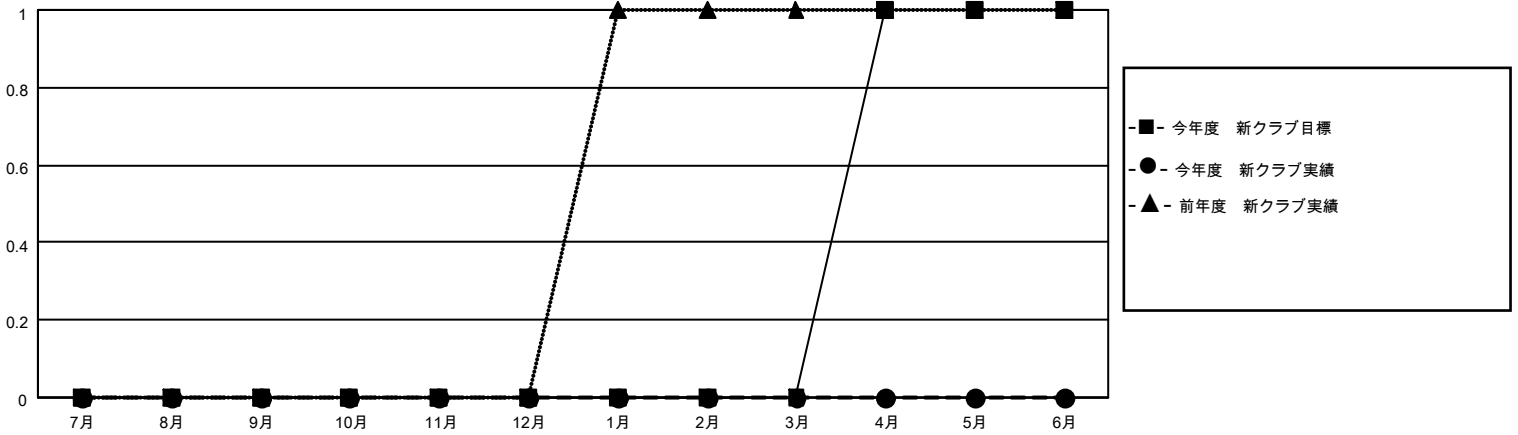

# MONTHLY MEMBERSHIP PROGRESS REPORT

地域 JAPAN

District 333 E

Results as of: 9/30/2022

クラブ			
結果 : 2022-2023			
四半期	新クラブ目標	新クラブ	解散クラブ
7月/8月/9月	0	0	0
10月/11月/12月	0	0	0
1月/2月/3月	0	0	0
4月/5月/6月	1	0	0

名			
結果 : 2022-2023			
四半期	会員純増目標	会員増強実績	退会者 ( 転籍を含む ) 実際
7月/8月/9月	25	72	31
10月/11月/12月	25	0	0
1月/2月/3月	25	0	0
4月/5月/6月	25	0	0

新クラブ目標及び実績累計

会員目標及び実績累計

解散クラブ: 0	33 CLUBS OF 80 一名以上の新会 員を登録	<b>男女別</b>	
退会者		男性	2,920 (71.96%)
物故会員 4	<a href="#">会員累計データを見るには、ここをクリック</a>	女性	1,138 (28.04%)
クラブ解散 0		NON BINARY	0 (0.00%)
その他 27		PREFER NOT TO ANSWER	0 (0.00%)
合計 31		世帯主/家族会員合計	2,046
		国際会費半額の家族会員	1,186